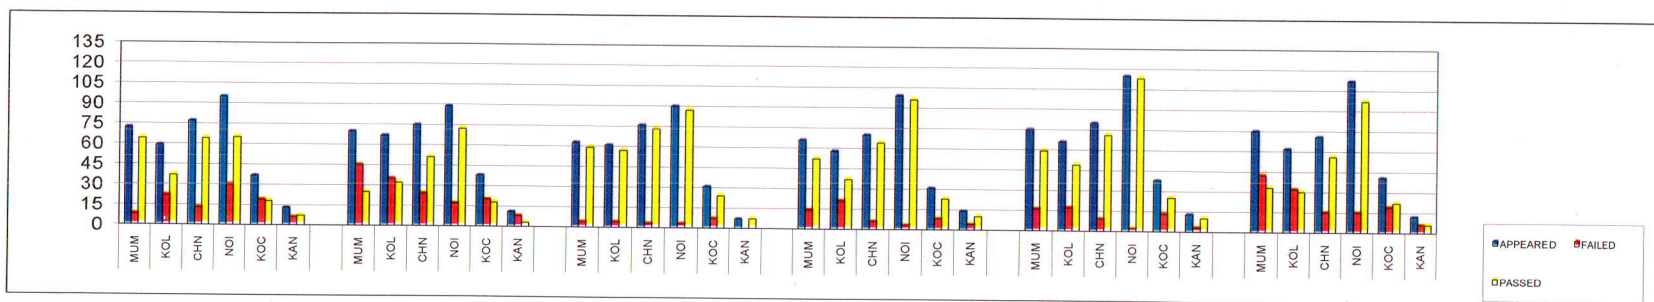

**SUMMARY OF RESULT OF SECOND MATE (FG) WRITTEN EXAMINATION HELD IN THE MONTH OF MARCH 2021**

	TCN							CEL							MET							B/W							CARGO OPN							SHIP OPN						
	MUM	KOL	CHN	NOI	KOC	KAN	TTL	MUM	KOL	CHN	NOI	KOC	KAN	TTL	MUM	KOL	CHN	NOI	KOC	KAN	TTL	MUM	KOL	CHN	NOI	KOC	KAN	TTL	MUM	KOL	CHN	NOI	KOC	KAN	TTL	MUM	KOL	CHN	NOI	KOC	KAN	TTL
APPEARED	72	59	77	95	37	13	353	70	67	75	89	38	11	350	63	61	76	90	31	7	328	66	58	70	99	31	14	338	75	66	80	115	38	13	387	75	62	71	112	41	12	373
FAILED	8	22	13	30	19	6	98	45	35	24	17	20	8	149	4	4	3	3	7	0	21	52	37	64	96	23	10	282	59	49	71	113	25	10	327	33	30	56	97	22	6	244
PASSED	64	37	64	65	18	7	255	25	32	51	72	18	3	201	59	57	73	87	24	7	307	52	37	64	96	23	10	282	59	49	71	113	25	10	327	33	30	56	97	22	6	244
PASS %	89%	63%	83%	68%	49%	54%	68%	36%	48%	68%	81%	47%	27%	51%	94%	93%	96%	97%	77%	100%	93%	79%	64%	91%	97%	74%	71%	79%	79%	74%	89%	98%	66%	77%	80%	44%	48%	79%	87%	54%	50%	60%

**SUMMARY OF RESULT OF SECOND MATE (FG) OF MARCH 2021**

	TCN						CEL						MET						B/W						CARGO OPN						SHIP OPN					
	MUM	KOL	CHN	NOI	KOC	KAN	MUM	KOL	CHN	NOI	KOC	KAN	MUM	KOL	CHN	NOI	KOC	KAN	MUM	KOL	CHN	NOI	KOC	KAN	MUM	KOL	CHN	NOI	KOC	KAN	MUM	KOL	CHN	NOI	KOC	KAN
APPEARED	72	59	77	95	37	13	70	67	75	89	38	11	63	61	76	90	31	7	66	58	70	99	31	14	75	66	80	115	38	13	75	62	71	112	41	12
FAILED	8	22	13	30	19	6	45	35	24	17	20	8	4	4	3	3	7	0	52	37	64	96	23	10	59	49	71	113	25	10	33	30	56	97	22	6
PASSED	64	37	64	65	18	7	25	32	51	72	18	3	59	57	73	87	24	7	52	37	64	96	23	10	59	49	71	113	25	10	33	30	56	97	22	6